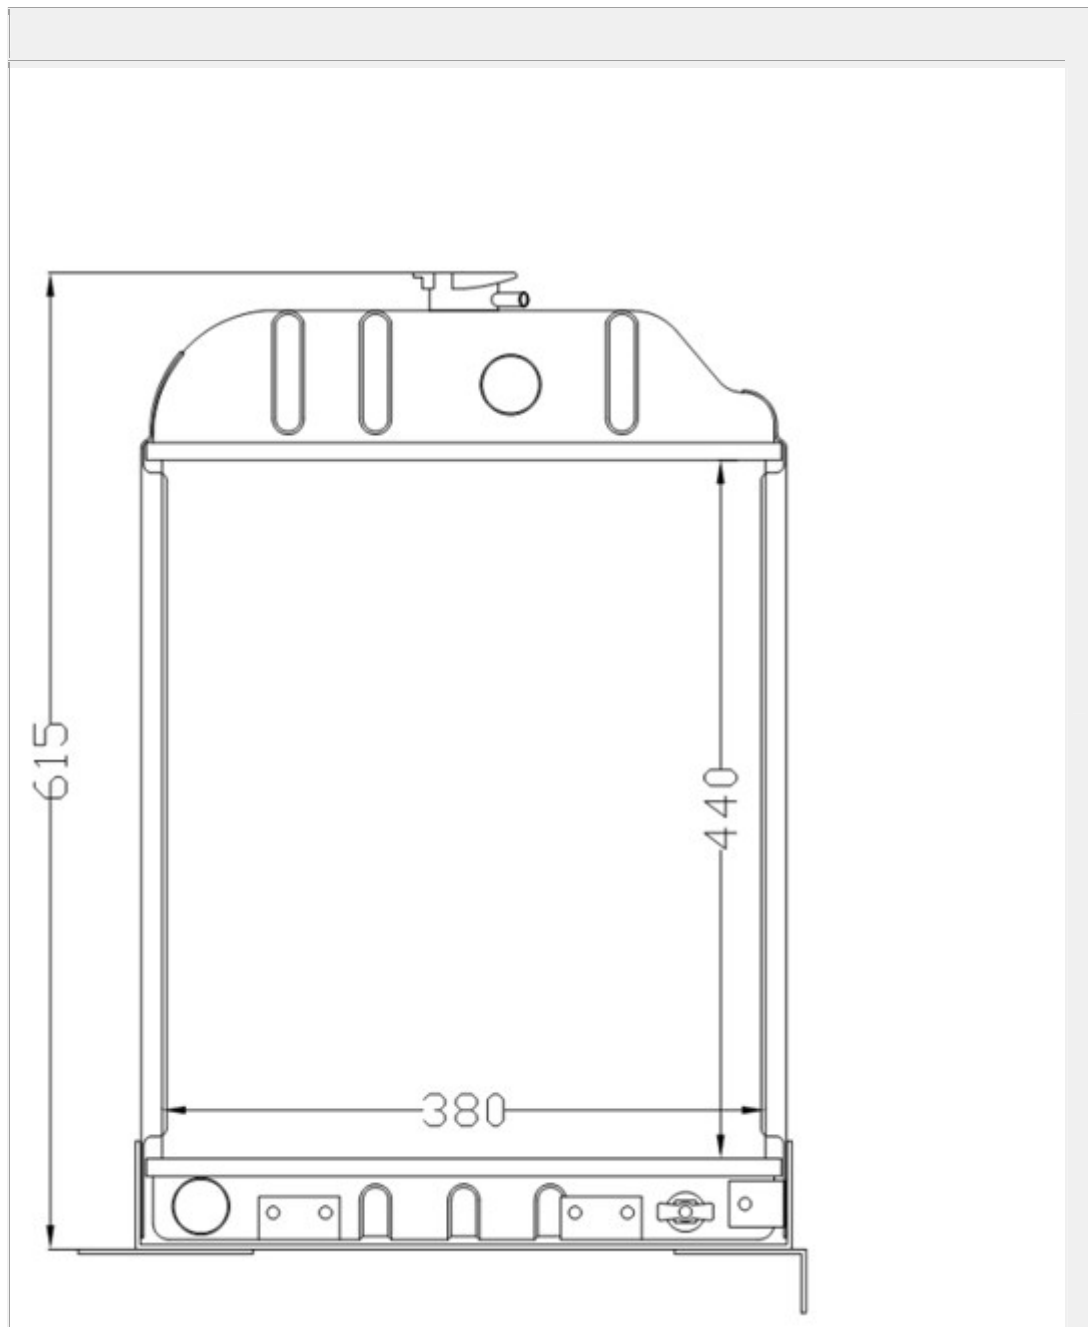

# NEW MASSEY 65 RAD 11343

**MASSEY 65**

Part No **11343**

OEM

Core Size **440 X 380 X 76**